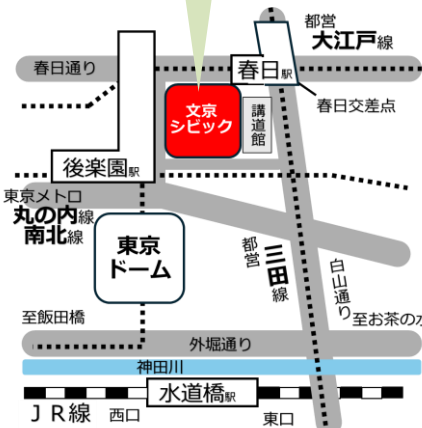

## 二月十七日(月)

十三時〜十六時(開場十二時半)

文京シビック・小ホール (定員341名まで)

木戸銭 千円

JR線 水道橋駅  
 地下鉄 後樂園駅 春日駅

出演者(出番順) 出場資格 六十五歳以上

真田小僧 在宅亭 まさじ (小川 正利)

紀州 八丁亭ミツキー (津田 幹夫)

あくび指南 夕立家 小辰 (和田 稔)

鰻の幫間 呑気亭 喜楽 (佐藤 至廣)

紙入れ 雀 すば楼 (山岸 哲男)

中入り

親子酒 花伝亭 長太楼 (大滝 長孝)

湯屋番 鹿鳴家 小楽 (宇井 秀雄)

猫の皿 好々家 あふ楽 (白髭 威之)

厩火事 演多亭 花王 (石亀美夜子)

人生一〇〇 山笑亭 小粒 (芝垣 美男)

主催 NPO法人シニア大楽  
 後援 東京都浴場組合

- 日本笑い学会・関東支部
- 東京都老人クラブ連合会
- 文京区高齢者クラブ連合会

文京シビックホール

申込は下記 URL・QRコードからも  
[https://grant.community/events/410?via\\_tht=1](https://grant.community/events/410?via_tht=1)